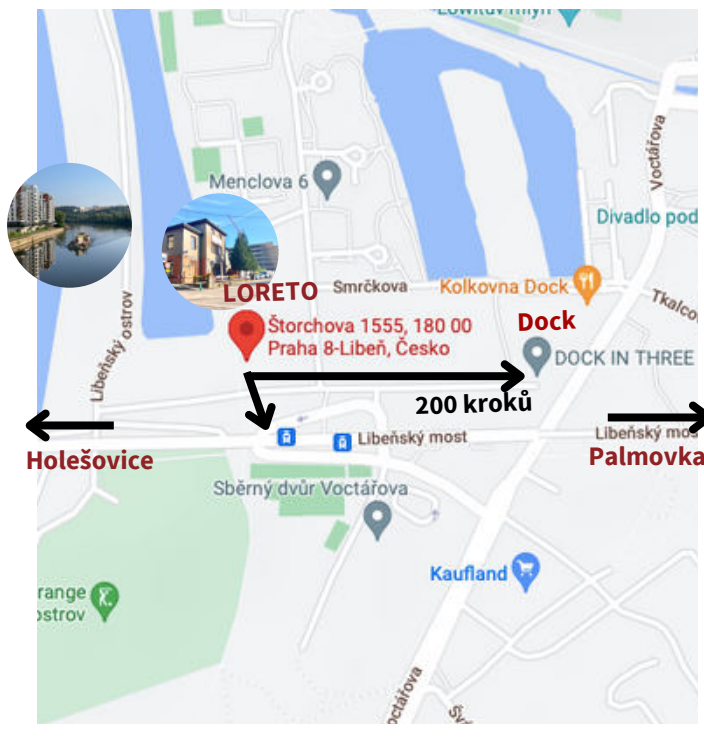

Místo pro živá setkávání a propojování otevřených lidí, firem a komunit. K pronájmu pro jednotlivce a skupiny.

• **AKCE**

živě a on-line

Programy pro obnovu životní síly pro všechny začínající i pokročilé se zájmem o zdraví, pohyb a sebe-rozvoj. Kurzy, workshopy, přednášky nebo on-line vysílání s výhodami pro stálé členy.

• **STUDIUM**

vzdělávání a networking

Inspirativní, tvůrčí a vzdělávací prostor pro otevřené lidi, profesionály - lídry, kouče, lékaře a terapeuty, hybatele ve společnosti, manažery ve firmách a školách, kteří chtějí sami sebe rozvíjet, vzdělávat a posouvat dál.

• **PÉČE**

prevence zdraví

Individuální poradenství na míru pro ženy a muže, kteří chtějí pečovat o své tělo, mysl, psychiku a spirit. Propojujeme znalosti západní a přírodní medicíny se zaměřením na antistress a omlazování.

• **pronájmy**

sálů a koučoven

Multifunkční prostor vytvořený podle principů feng-shui se přizpůsobí vašim potřebám, ať už jde o vícedenní školení, kurzy či přednášky a festivaly pro skupiny anebo individuální sezení.

LORETO - MÍSTO S PŘESAHEM

UKRYTÝ POKLAD V ŠEDI PRAHY 8

KONTAKT

Líbilo by se vám školení, neformální pracovní či individuální setkání u nás v netradičním prostředí?

Zavolejte nám: +420 777 204 028

Najdete nás na adrese:

Štorchova 1555/5, Praha 8 - Libeň

V žádané lokalitě 5 minut od metra Palmovka

info@loreto-prostor.cz

www.loreto-prostor.cz

www.centrumloreto.cz

FB, IG: Centrum Loreto