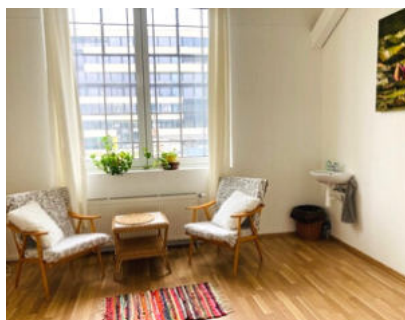

RELAX

malý pokoj
13 m²