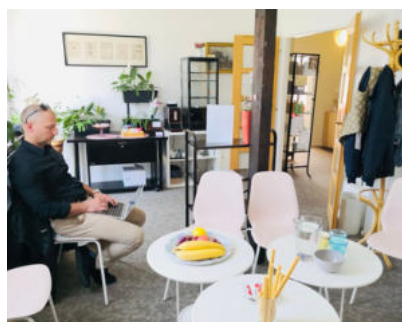

INSPIRACE

kavárnička
17 m²