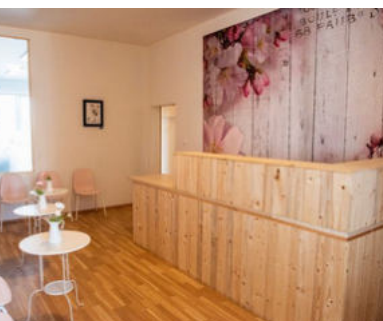

KUCHYŇKA SVĚTLO
plně vybavená
15 m²

**PRAHA 8 - ŠTORCHOVA 5
(ZAST. LIBEŇSKÝ MOST U PALMOVKY)**

**+420 777 204 028
FB, IG: CENTRUM LORETO**

WWW.LORETO-PROSTOR.CZ