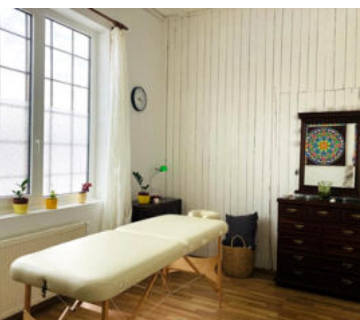

vstupní hala
15 m²

VIZE

malá koučovna
15 m²

RELAX

malý pokoj
13 m²

ENERGIE

terapeutický obývací
18 m²

PLODNOST