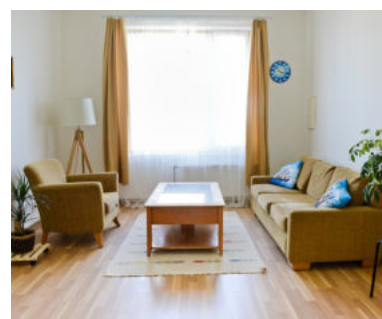

TVOŘIVOST

koučovací obývací
21 m²

**PRAHA 8 - ŠTORCHOVA 5
(ZAST. LIBEŇSKÝ MOST U PALMOVKY)**

**+420 777 204 028
FB, IG: CENTRUM LORETO**

WWW.LORETO-PROSTOR.CZ