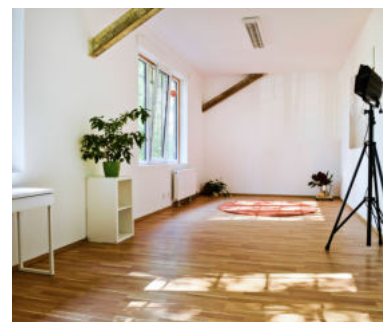

SÁL SMYSLŮ
multifunkční sál
300 m²

HARMONIE
meditační sál
90 m²

RADOST
malý sál
32 m²

SVĚTLO
zrcadlový sál
100 m²

HOJNOST
koučovna/klubovna
52 m²

SALONEK LASKAVOST
plně vybavená kuchyňka
45 m²

ENERGIE
terapeutický obývací
18 m²