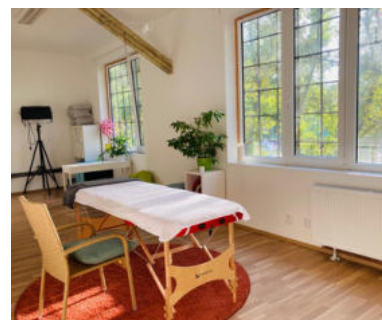

PLODNOST

terapeutický sál
32 m²