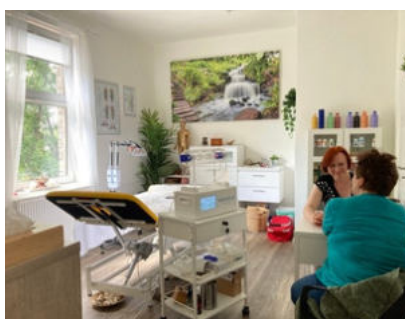

REGENERACE

poradna TČM
15 m²