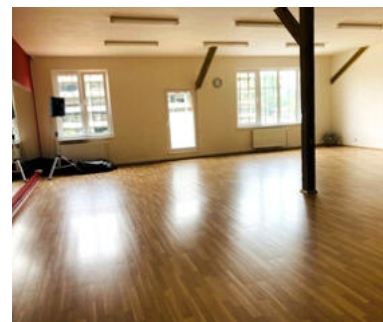

SÁL SMYSLŮ
multifunkční sál
300 m²

HARMONIE
meditační sál
90 m²

RADOST
malý sál
32 m²

SVĚTLO
zrcadlový sál
100 m²

HOJNOST
koučovna/klubovna
52 m²

SALONEK LASKAVOST
plně vybavená kuchyňka
45 m²

ENERGIE
terapeutický obývací
18 m²