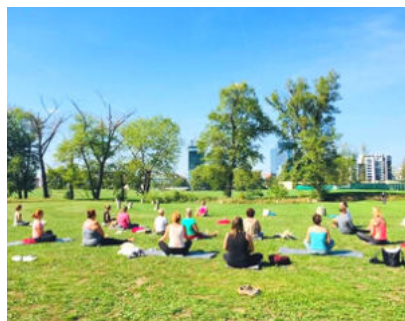

VAŠE NOVÉ MÍSTO PRO JEDNORÁZOVÉ I DLOUHODOBÉ AKCE

OKOLÍ CENTRA LORETO A NABÍDKA VYBAVENÍ

PROCHÁZKY U ŘEKY
Libeňský most

GOLFOVÉ HŘIŠTĚ
Rohanský ostrov

RESTAURACE V DOCKU
u slepého ramene řeky

CYKLOSTEZKA
Karlín - Trója